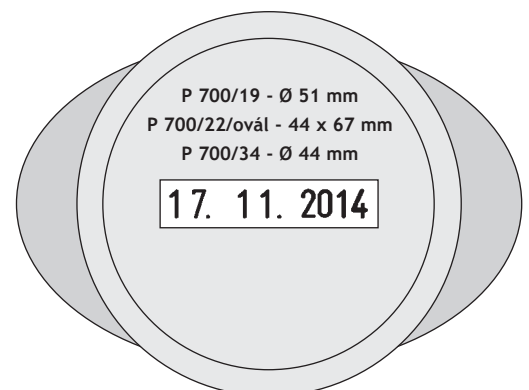

P 700/15 40 x 54 mm

17. 11. 2014

P 700

P 700/16 51 x 51 mm

17. 11. 2014

P 700/19 - Ø 51 mm
P 700/22/ovál - 44 x 67 mm
P 700/34 - Ø 44 mm

17. 11. 2014

P 700	
Datum - výška	4 mm
Balení	
Deska - rozměry:	
P 700/10	25 x 55 mm
P 700/33	35 x 45 mm
P 700/11	35 x 50 mm
P 700/12	35 x 55 mm
P 700/13	35 x 60 mm
P 700/14	35 x 70 mm
P 700/32	51 x 51 mm
P 700/15	40 x 54 mm
P 700/16	40 x 60 mm
P 700/24	45 x 65 mm
P 700/17	40 x 70 mm
P 700/18	50 x 70 mm
P 700/34	Ø 44 mm
P 700/19	Ø 51 mm
P 700/22/oval	44 x 67 mm
Speciální deska - rozměry:	
P 700/S1	100 x 100 mm
P 700/S2	90 x 55 mm
P 700/S3	35 x 75 mm
P 700/S4	35 x 75 mm
P 700/S5	35 x 54 mm
P 700/S6	35 x 54 mm
P 700/S7	55 x 65 mm
P 700/S8	90 x 55 mm
P 700/S9	120 x 120 mm
P 700 s časovou deskou:	
P 700 / UZ/12H	Ø 50 mm
P 700 / UZ/24H	Ø 50 mm