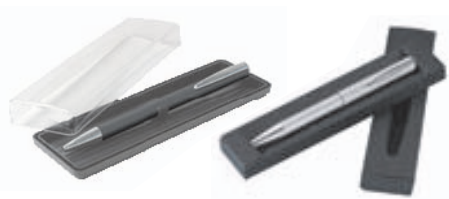

512 070 00
s pouzdrém

MUDr. Václav Kopecký
Poděbradská 124
CZ - 339 01 Klatovy

8 x 33 mm

Print-Pen

plastové kuličkové pero s razítkem

Otisk - rozměr	8 x 33 mm
Barva	
Řádky - počet	3

512 050 00
s exkluzivním
pouzdrém