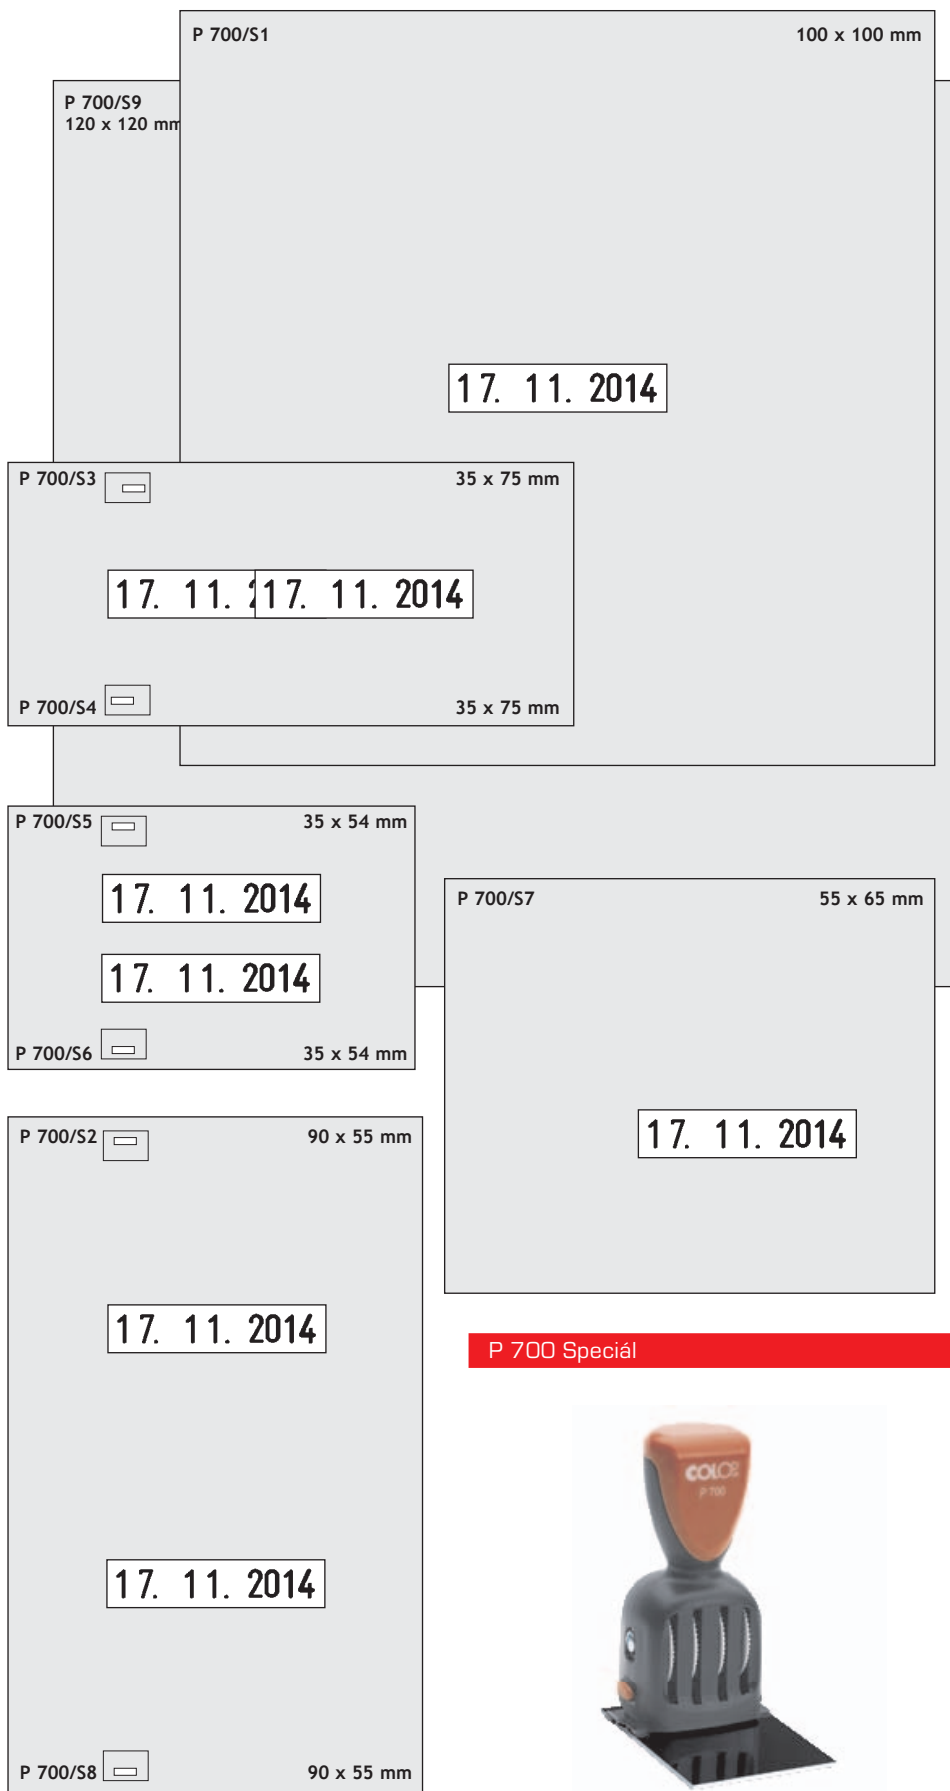

P 700/15 40 x 54 mm

17. 11. 2014

P 700

P 700/16 51 x 51 mm

17. 11. 2014

P 700/19 - Ø 51 mm
P 700/22/ovál - 44 x 67 mm
P 700/34 - Ø 44 mm

17. 11. 2014

P 700	
Datum - výška	4 mm
Balení	
Deska - rozměry:	
P 700/10	25 x 55 mm
P 700/33	35 x 45 mm
P 700/11	35 x 50 mm
P 700/12	35 x 55 mm
P 700/13	35 x 60 mm
P 700/14	35 x 70 mm
P 700/32	51 x 51 mm
P 700/15	40 x 54 mm
P 700/16	40 x 60 mm
P 700/24	45 x 65 mm
P 700/17	40 x 70 mm
P 700/18	50 x 70 mm
P 700/34	Ø 44 mm
P 700/19	Ø 51 mm
P 700/22/oval	44 x 67 mm
Speciální deska - rozměry:	
P 700/S1	100 x 100 mm
P 700/S2	90 x 55 mm
P 700/S3	35 x 75 mm
P 700/S4	35 x 75 mm
P 700/S5	35 x 54 mm
P 700/S6	35 x 54 mm
P 700/S7	55 x 65 mm
P 700/S8	90 x 55 mm
P 700/S9	120 x 120 mm
P 700 s časovou deskou:	
P 700 / UZ/12H	Ø 50 mm
P 700 / UZ/24H	Ø 50 mm